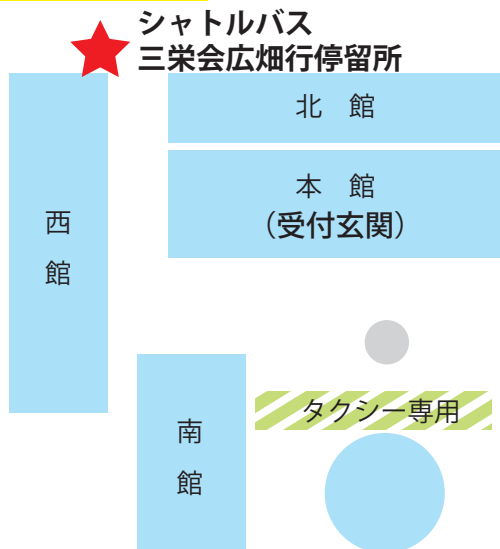

### 三栄会広畑病院 発

9時 00  
10時 00  
11時 00  
12時 00  
13時 05  
15時 00  
16時 00  
17時 15  
18時 45

日曜・祝日  
運休

2024.8.1 改正

ツカザキ病院  
シャトルバス乗り場

### ツカザキ病院

### 三栄会広畑病院

三栄会広畑病院  
シャトルバス乗り場