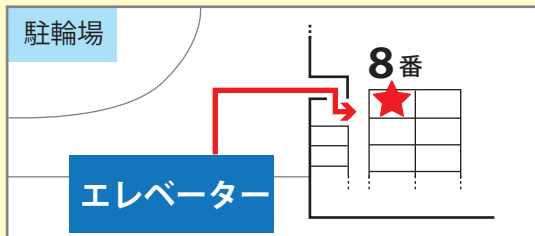

シャトルバス時刻表

JR
網干駅

ツカザキ病院

ツカザキ病院
網干駅 間 直通

シャトルバス
運行

JR 網干駅 南口発

7時	20	35	50
8時	10	30	45
9時	00	15	35
10時	35	50	
11時	05	20	35 50
12時	05	20	35 50
13時	05	20	
14時	05	20	35 50
15時	05	20	35 50
16時	05	20	35
17時	10	30	50
18時	10	30	50
19時	05	20	

ツカザキ病院 発

7時	25	40	55
8時	15	35	50
9時	05	20	
10時	30	45	
11時	00	15	30 45
12時	00	15	30 45
13時	00	15	
14時	00	15	30 45
15時	00	15	30 45
16時	00	15	30
17時	05	20	40
18時	00	20	40
19時	00	15	

日曜・祝日
運休

2024.07.16 改正

JR 網干駅南
シャトルバス乗り場

- 北沢網干パーキング内1階駐車場
- 駐車場番号 8番

ツカザキ病院 ロータリー

★ロータリーが
シャトルバス乗り場です。

ツカザキ病院
シャトルバス乗り場