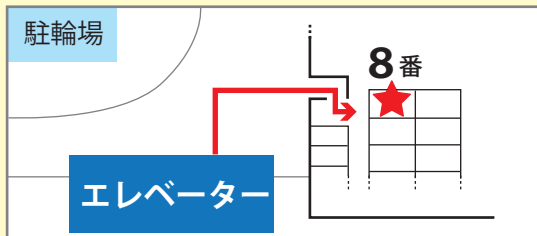

ツカザキ病院 発

7時	25	40	55
8時	15	35	50
9時	05	20	
10時	30	45	
11時	00	15	30 45
12時	00	15	30 45
13時	00	15	
14時	00	15	30 45
15時	00	15	30 45
16時	00	15	30
17時	05	20	40
18時	00	20	40
19時	00	15	

日曜・祝日
運休

2024.07.16 改正

JR 網干駅南
シャトルバス乗り場

- 北沢網干パーキング内1階駐車場
- 駐車場番号 8番

ツカザキ病院 ロータリー

★ロータリーが
シャトルバス乗り場です。

ツカザキ病院
シャトルバス乗り場