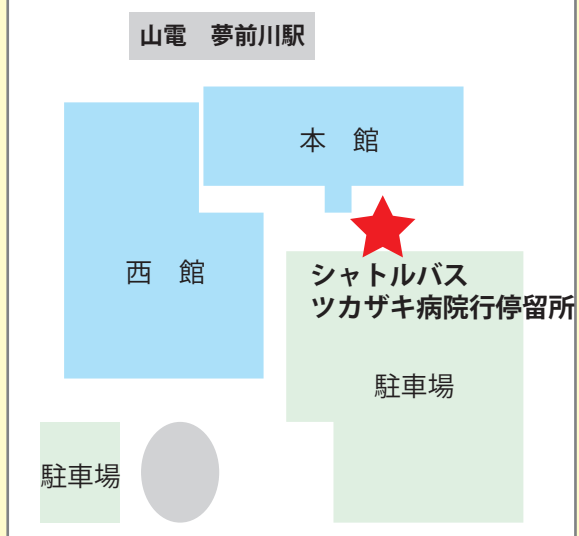

### 三栄会広畑病院 発

9時 00  
10時 00  
11時 00  
12時 00  
13時 05  
15時 00  
16時 00  
17時 15  
18時 45

日曜・祝日  
運休

2024.8.1 改正

ツカザキ病院  
シャトルバス乗り場

### ツカザキ病院

### 三栄会広畑病院

三栄会広畑病院  
シャトルバス乗り場